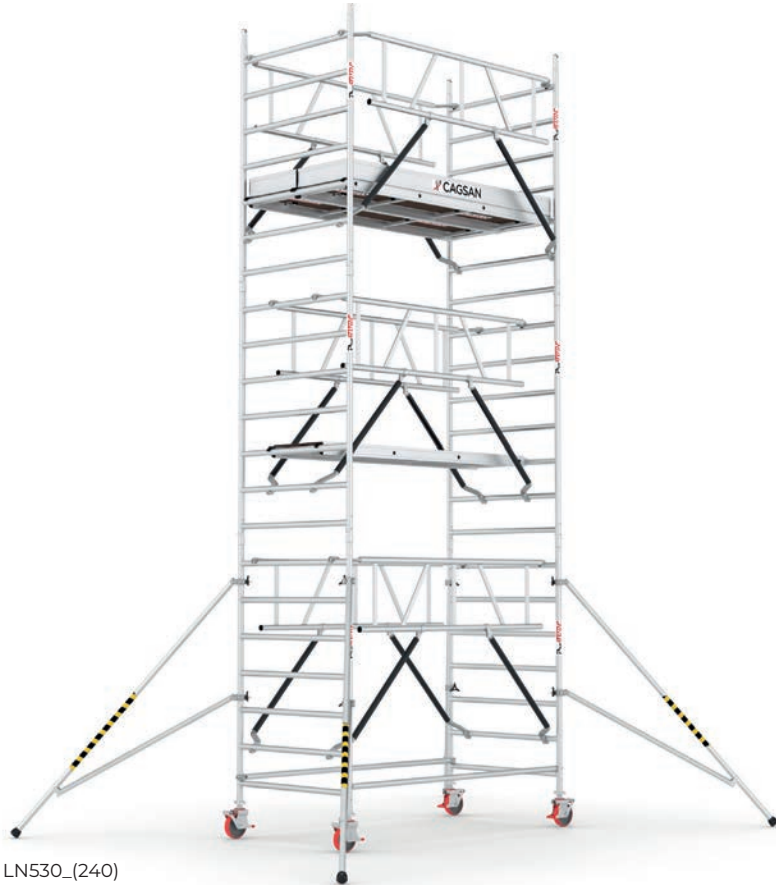

Certificate
EN 1004-1:2020
EN 1004-2:2021

Class 3

LN530_(240)

120x240 cm

	m.	m.	m.	cm.	cm.	kg.
LN230_(240)	3,73	2,3	4,3	255x135	518x398	158
LN320_(240)	4,64	3,2	5,2	255x135	518x398	165
LN440_(240)	5,84	4,4	6,4	255x135	518x398	213
LN530_(240)	6,74	5,3	7,3	255x135	518x398	220
LN650_(240)	7,94	6,5	8,5	255x135	518x398	268
LN740_(240)	8,85	7,4	9,4	255x135	518x398	275
LN860_(240)	10,5	8,6	10,6	255x135	518x398	324
LN950_(240)	10,96	9,5	11,5	255x135	518x398	331
LN1070_(240)	12,16	10,7	12,7	255x135	518x398	379
LN1160_(240)	13,06	11,6	13,6	255x135	518x398	386