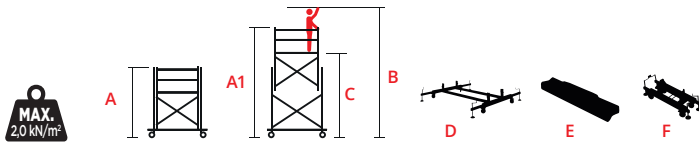

TeleSafeXL

Échafaudage à deux plans XLN

Class 3

Certificate
EN 1004-1:2020
EN 1004-2:2021

Nouveaux Standards!
EN 1004

		A (m.)	A1 (m.)	C (m.)	B (m.)	(kg.)	D (cm.)	E (cm.)	F (cm.)
S004 XLN	2x8	2,50	3,90	2,75	4,55	100,2	125-215x210	75x225x38	39x122x46
S005 XLN	2x10	3,05	4,95	3,83	5,63	105,4	125-215x210	75x280x38	39x122x46
S006 XLN	2x11	3,34	5,54	4,42	6,22	111	125-215x210	75x310x38	39x122x46
S007 XLN	2x13	3,87	6,35	5,23	7,03	132,8	145-235x210	75x360x38	39x148x46
S008 XLN	2x15	4,41	7,17	6,05	7,85	153,8	145-235x215	75x415x45	39x154x46

60x155 cm