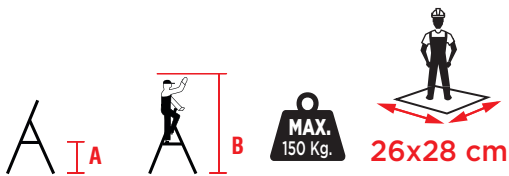

Échelle Transportable Professionnelle
Professional Aluminum Stepladder

EN 131
Norm

		A (m.)	B (m.)	(kg.)	(WxLxH-cm.)
ALB5	5+1	1,39	3,20	8,50	50x210x12,5
ALB6	6+1	1,62	3,40	9,50	53x230x12,5
ALB7	7+1	1,86	3,70	10,0	56x260x12,5