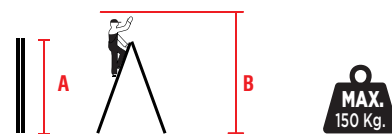

Échelle En Aluminium À Double Montants Everest Pro  
Everest Pro Double Side Aluminium Ladders

**EN 131**  
Norm

		A (m.)	B (m.)	(kg.)	(WxLxH-cm.)
EVR-PR02	2	0,50	2,05	3,5	39x57x18,5
EVR-PR03	3	0,75	2,30	5	41x84x18,5
EVR-PR04	4	1,00	2,55	6,5	44x111x18,5
EVR-PR05	5	1,25	2,80	7	48x138x18,5
EVR-PR06	6	1,50	3,05	8,5	50x165x18,5
EVR-PR07	7	1,75	3,30	10,5	52x192x18,5
EVR-PR08	8	2,00	3,55	12	54x219x18,5
EVR-PR09	9	2,25	3,80	13,5	57x246x18,5
<b>EVR-PR10</b>	<b>10</b>	<b>2,50</b>	<b>4,05</b>	<b>15,5</b>	<b>60x273x18,5</b>