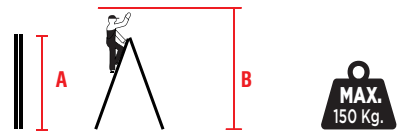

Échelle En Aluminium À Double Montants Everest Pro
Everest Pro Double Side Aluminium Ladders

EN 131
Norm

		A (m.)	B (m.)	(kg.)	(WxLxH-cm.)
EVR-PR02	2	0,50	2,05	3,5	39x57x18,5
EVR-PR03	3	0,75	2,30	5	41x84x18,5
EVR-PR04	4	1,00	2,55	6,5	44x111x18,5
EVR-PR05	5	1,25	2,80	7	48x138x18,5
EVR-PR06	6	1,50	3,05	8,5	50x165x18,5
EVR-PR07	7	1,75	3,30	10,5	52x192x18,5
EVR-PR08	8	2,00	3,55	12	54x219x18,5
EVR-PR09	9	2,25	3,80	13,5	57x246x18,5
EVR-PR10	10	2,50	4,05	15,5	60x273x18,5