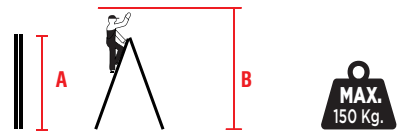

Échelle En Aluminium À Double Montants Everest Pro
Everest Pro Double Side Aluminium Ladders

EN 131
Norm

		A (m.)	B (m.)	(kg.)	(WxLxH-cm.)
EVR-PR02	2	0,50	2,05	3,5	39x57x18,5
EVR-PR03	3	0,75	2,30	5	41x84x18,5
EVR-PR04	4	1,00	2,55	6,5	44x111x18,5
EVR-PR05	5	1,25	2,80	7	48x138x18,5
EVR-PR06	6	1,50	3,05	8,5	50x165x18,5
EVR-PR07	7	1,75	3,30	10,5	52x192x18,5
EVR-PR08	8	2,00	3,55	12	54x219x18,5
EVR-PR09	9	2,25	3,80	13,5	57x246x18,5
EVR-PR010	10	2,50	4,05	15,5	60x273x18,5