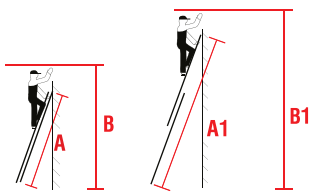

Échelle en aluminium avec corde et poulie  
Rope & Pulley Operated Aluminium Ladders

Certificate  
**EN 131**  
Norm

**MAX.**  
150 Kg.

		A (m.)	B (m.)	A1 (m.)	B1 (m.)	(kg.)	(WxLxH-cm.)
M10012	2x21	6,05	6,40	10,28	10,50	35,0	41x605x17