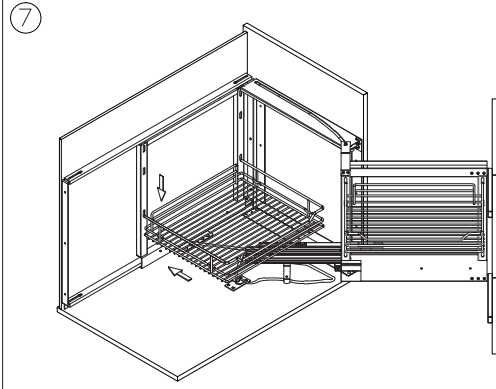

	S-3001	S-3071
	S-3002	S-3072
B	Mini:700	Mini:700
D	Mini:530	Mini:530
E	860-965	860-965
F	450	500

M3,5x16 SV/6

M3,5x16 SV/20

M3,5x16 SV/4

M5x10 RSB/6

M4x25 SV/4

NO	PARÇA RESMI PART DRAWING	AD. /PCS.
1		1
2		1
3		1
4		2
5		2
6		2
7	SUNTA VIDASI 4x25 C.SCREW 3,5x16 RSB M5x10	4 30 6