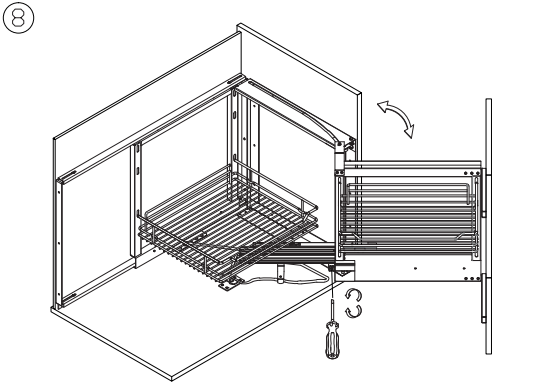

	S-3001	S-3071
	S-3002	S-3072
B	Mini:700	Mini:700
D	Mini:530	Mini:530
E	860-965	860-965
F	450	500

M3,5x16 SV/6

M3,5x16 SV/20

M3,5x16 SV/4

M5x10 RSB/6

M4x25 SV/4

NO	PARÇA RESMI PART DRAWING	AD. /PCS.
1		1
2		1
3		1
4		2
5		2
6		2
7	SUNTA VIDASI 4x25 C.SCREW 3,5x16 RSB M5x10	4 30 6