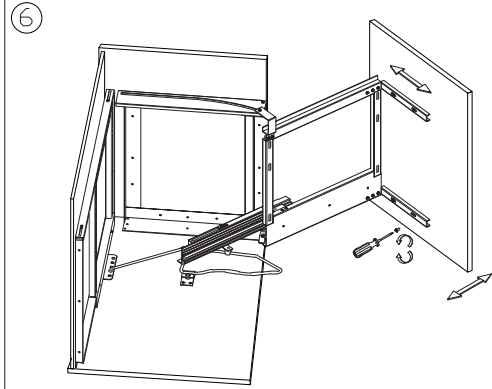

	S-3001	S-3071
	S-3002	S-3072
B	Mini:700	Mini:700
D	Mini:530	Mini:530
E	860-965	860-965
F	450	500

M3,5x16 SV/6

M3,5x16 SV/20

M3,5x16 SV/4

M5x10 RSB/6

M4x25 SV/4

NO	PARÇA RESMI PART DRAWING	AD. /PCS.
1		1
2		1
3		1
4		2
5		2
6		2
7	SUNTA VIDASI 4x25 C.SCREW 3,5x16 RSB M5x10	4 30 6