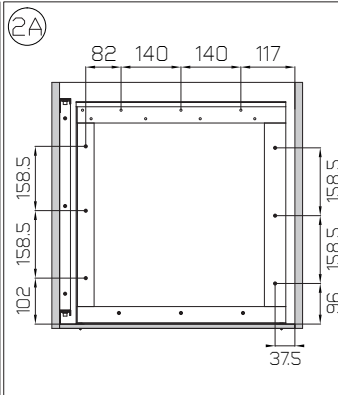

	S-3001	S-3071
	S-3002	S-3072
B	Mini:700	Mini:700
D	Mini:530	Mini:530
E	860-965	860-965
F	450	500

M3,5x16 SV/6

M3,5x16 SV/20

M3,5x16 SV/4

M5x10 RSB/6

M4x25 SV/4

NO	PARÇA RESMI PART DRAWING	AD. /PCS.
1		1
2		1
3		1
4		2
5		2
6		2
7	SUNTA VIDASI 4x25 C.SCREW 3,5x16 RSB M5x10	4 30 6