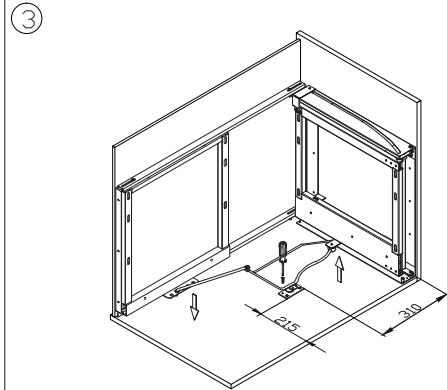

	S-3001	S-3071
	S-3002	S-3072
B	Mini:700	Mini:700
D	Mini:530	Mini:530
E	860-965	860-965
F	450	500

M3,5x16 SV/6

M3,5x16 SV/20

M3,5x16 SV/4

M5x10 RSB/6

M4x25 SV/4

NO	PARÇA RESMI PART DRAWING	AD. /PCS.
1		1
2		1
3		1
4		2
5		2
6		2
7	SUNTA VIDASI 4x25 C.SCREW 3,5x16 RSB M5x10	4 30 6