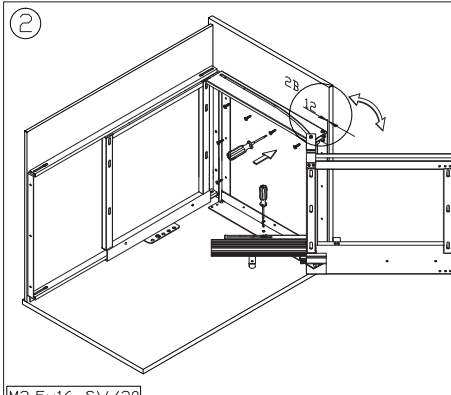

	S-3001	S-3071
	S-3002	S-3072
B	Mini:700	Mini:700
D	Mini:530	Mini:530
E	860-965	860-965
F	450	500

M3,5x16 SV/6

M3,5x16 SV/20

M3,5x16 SV/4

M5x10 RSB/6

M4x25 SV/4

NO	PARÇA RESMI PART DRAWING	AD. /PCS.
1		1
2		1
3		1
4		2
5		2
6		2
7	SUNTA VIDASI 4x25 C.SCREW 3,5x16 RSB M5x10	4 30 6