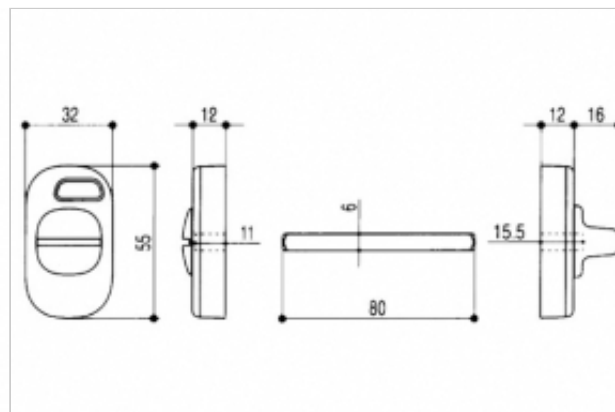

Art. 47/O-47/S

Fermeture pour Toilettes en plastique

Code	Art.	N. Pcs	Kg	
47/O	47/O	10	0,730	
47/S	47/S	10	0,730	