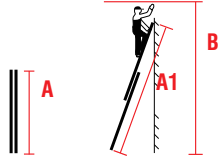

E'chelle aluminium Coulissante à corde 2 plans

Rope&Pulley Operated Aluminium Ladder

İPLİ&MAKARALI ALÜMİNYUM MERDİVEN

FR

E'chelle aluminium Coulissante à corde 2 plans

- •Aluminium, Léger robuste, a utilisation pratique
- Echelle coulissante a hauteur réglable • Verrouillage des crochets
- •Marche antidérapants avec limitation de hauteur maximale colorée
- •sangles de sécurité empêchent le détachement involontaire

EN

Rope&Pulley Operated Aluminium Ladder

- •Aluminium, light, practical use •Rope and pulley controlled extensional function with steel automatic lock system •Fast and easy extension operation with wall rollers •Special alloy aluminium profile

TR

İpli Makaralı Alüminyum Merdiven

- •Alüminyum, hafif, sağlam, pratik kullanım •Yüksekliği ip ve makara ile ayarlanabilir •Otomatik sürgülü çelik kilit sistemi •Hızlı ve fonksiyonel şekilde istenilen yüksekliğe duvar tekerleği ile ayarlama •Özel Alaşımı alüminyumdan imal edilmiştir

		A (m.)	A1 (m.)	B (m.)	(kg.)	(WxLxH-cm.)
M1008	2x14	4,09	6,89	7,30	16,0	41x411x13,0
M10010	2x17	4,95	8,59	8,90	20,0	41x497x17,0
M10012	2x21	6,05	10,61	10,90	30,5	41x607x17,0