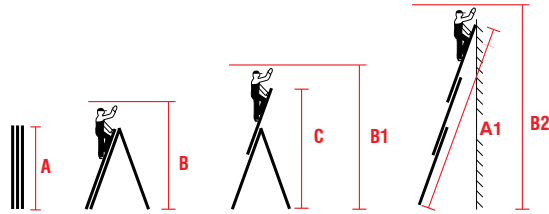

Echelle Aluminium Transformable Trois Plans

Triple Part Combination Aluminium Ladder

ÜÇ PARÇALI ÇOK AMAÇLI ALÜMİNYUM MERDİVEN

FR

Echelle Aluminium Transformable Trois Plans

• Aluminium, Léger, robuste, a utilisation pratique de type A
Echelle coulissante transformable a hauteur réglable • Verrouillage des crochets solide • Marche anti-derapants avec limitation de hauteur maximale • Des sangles de sécurité empêchent le détachement involontaire

EN

Triple Part Combination Aluminium Ladders

• Aluminium light practical use, A type and Extension combination use • Extensional, adjustable height, locked hook, aluminium guiding profiles • Coloured sign on safe step anti slip special alloy feet, height limiting pins • Stabilizer feet with supports, safety straps prevent the unintentional detachment of the ladder parts

TR

Üç Parçalı Çok Amaçlı Alüminyum Merdiven

• Alüminyum, hafif, sağlam, pratik kullanım, A tipi ve Uzatmalı merdiven bir arada • Yüksekliği ayarlanabilir, sağlam kilitli basamak kancası, iç merdiveni kavrayan U sürgü profili • Kırmızı renkli güvenli basamak, kaymaz özel alaşımli takozlar, yükseklik limitleme pimi • Lamalar ile desteklenmiş denge ayağı, açılmayı engelleyen kordon