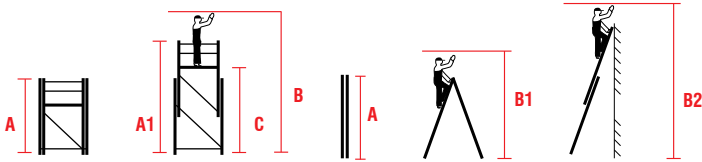

EN

Multipurpose Scaffolding-Ladder

• Scaffolding system with adjustable height • 2 Units of Extension Ladder and A Type Ladder function • Multi Functional design • With the caster at the stablizer PL003 can move easily • Pratical assemble and light design • Toe Board and double guard rail

TR

Çok Amaçlı İskele-Merdiven

• Boyu ayarlanabilir yapı iskelesi • Aynı zamanda 2 adet Sürgülü ve A Tipi merdiven • Çok amaçlı kullanım • Taşıma tekerlekleri ile kolay yer değiştirme özelliği • Pratik kurulum ve hafif tasarım • Platform üzerinde tekmelik ve ara güvenlik korkuluğu • Bakalıt civatalar ile ekipman kullanmadan kolay kurulum

	A (m.)	A1 (m.)	C (m.)	B (m.)	B1 (m.)	B2 (m.)	(kg.)	(WxLxH-cm.)
PL003 2x7=14	2,15	3,55	2,50	4,30	3,10	4,70	61	60x217x33

Dimension de la plateforme-Platform Size- Platform Ölçüsü: 135 x 45 cm.