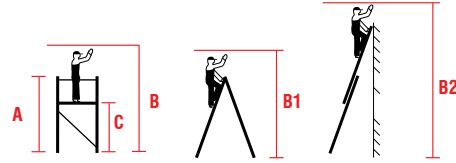

Echafaudage Echelle

Platform Ladder

Plate-forme Ladder

FR

Echafaudage Echelle

- échafaudage transformable en Echelle coulissante pour utilisation multi fonctionnelle
- Conçue pour la construction , la décoration , peinture et électricité • Un Garde-corps de sécurité autour de la plate-forme • des support stabilisateur pour plus de sécurité.

EN

Platform Ladder

- Multi functional usage as a Mini Tower and Extension Ladder • Designed for construction, decoration, painting, electricity network • Guardrail braces • Stabilizer feet with supports

	A (m.)	C (m.)	B (m.)	B1 (m.)	B2 (m.)	(kg.)	(WxLxH-cm.)
--	--------	--------	--------	---------	---------	-------	-------------

PL002 2x6=12 1,88 1,12 2,90 2,60 3,60 45,5 60x200x33

dimension de la plate-forme -Platform Size- : 135 x 45 cm.