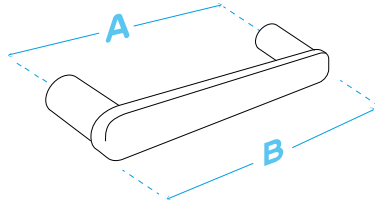

SİMGE

Saten+Nikel / Saten+Nickel

A 400 mm.
B 424 mm.

Material / Aluminium