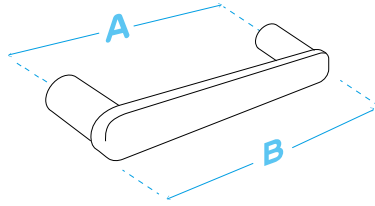

SİMGE

Saten+Nikel / Saten+Nickel

A 300 mm.
B 324 mm.

Material / Aluminium