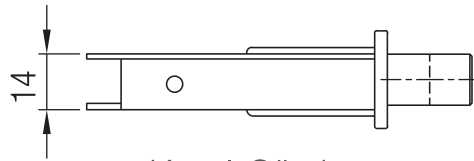

Karşılık
Kalınlık: 1,5 mm
Striking plate
Thickness: 1,5 mm

Kapalı Gövde
Closed case